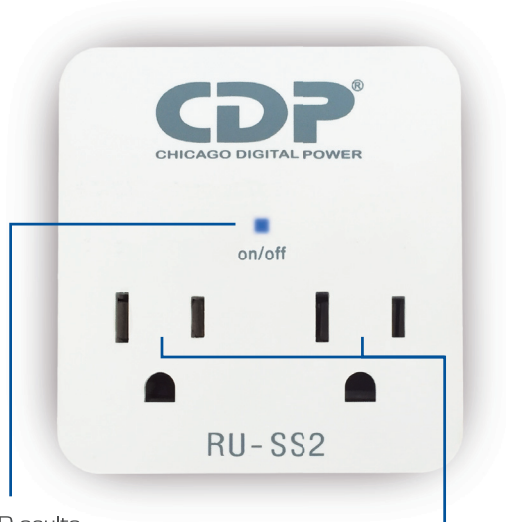

RU-SS2 WM

Supresor con puertos USB de carga

175 Joules
Energy Absorption

R-Series Protección Avanzada de Energía

Una línea completa de productos modernos,
con rasgos y características avanzadas
necesarias para los dispositivos de hoy.

RU-SS2 WM Supresor con puertos USB de carga

El RU-SS2 WM es una Ultracompacta estación de poder, cuenta con 2 Salidas con protección de sobrecorriente y 2 puertos USB para cargar tablets y smartphones y demás. Su diseño único, elimina la necesidad de remover equipo conectado para colocar a cargar tus dispositivos móviles.

Su diseño ultra ligero y compacto lo hace más atractivo, es alimentado por CA de una toma común de tu hogar, pero la principal función es proteger a tus equipos de aquellas descargas de energía o corte bruscos de las mismas, que provocan daños irreparables.

LED oculto
Indicador ON/OFF

Salidas con protección

Cargador lateral
USB para Smartphone

Cargador lateral
USB para Tableta

Conector a pared

MODELO	RU-SS2 WM
Capacidad de entrada (watts)	1200W
Voltaje de entrada (Vca)	120Vca
Voltaje de entrada (Vca)	220Vca
Puerto USB	5V (CD regulada)
Capacidad de reacción	175 joules