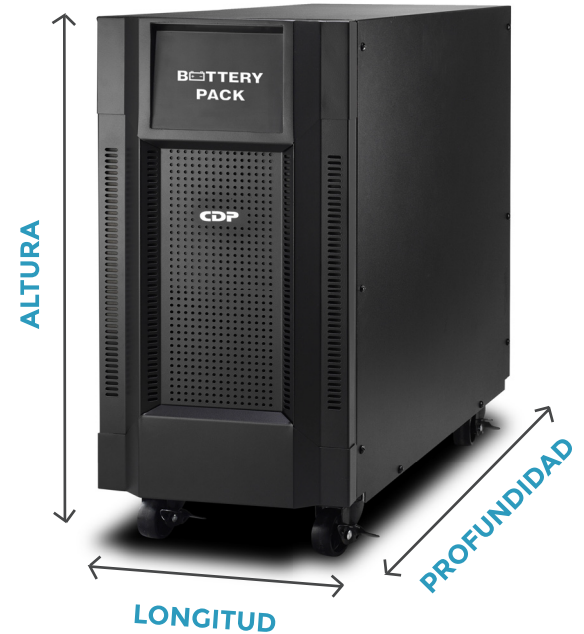

# GABINETE DE BATERÍAS UPO11-23BC12-9

## GABINETE DE BATERÍAS

Profundidad (cm) 43

Longitud (cm) 19

Altura (cm) 34

Cant. Baterías 12

Amp Baterías 7/9Ah

Interruptor 50 \*

**UPO11-23BC12-9**