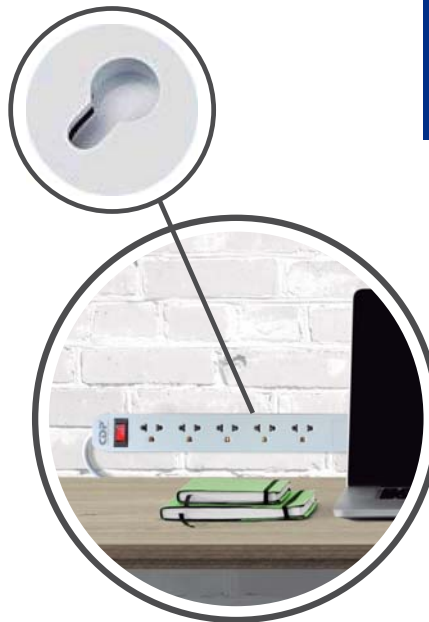

R-SS 5

Regleta

R-Series Protección Avanzada de Energía

Una línea completa de productos modernos,
con rasgos y características avanzadas
necesarias para los dispositivos de hoy.

R-SS5 Regleta

La serie R-SS es una línea de protección contra sobrecargas de una amplia gama de funciones. También proporciona protección contra sobretensiones y funciona como una salida normal con un control ON / OFF. Cuenta con orificios para montaje en pared.

Características

1. Botón de encendido
2. 5 Salidas Nema Universal
3. 1 metro de cable de alta resistencia
4. Carcasa de plástico antifiama

Escanea para obtener mayor información

MODELO	R-SS5
Voltaje	110/240Vca
Entrada	10 Amp
Frecuencia	50Hz / 60Hz
Potencia máxima	1250W / 2200W
Supresor de picos	300 Joules
Dimension	334*43*28 mm
Peso	274 grs