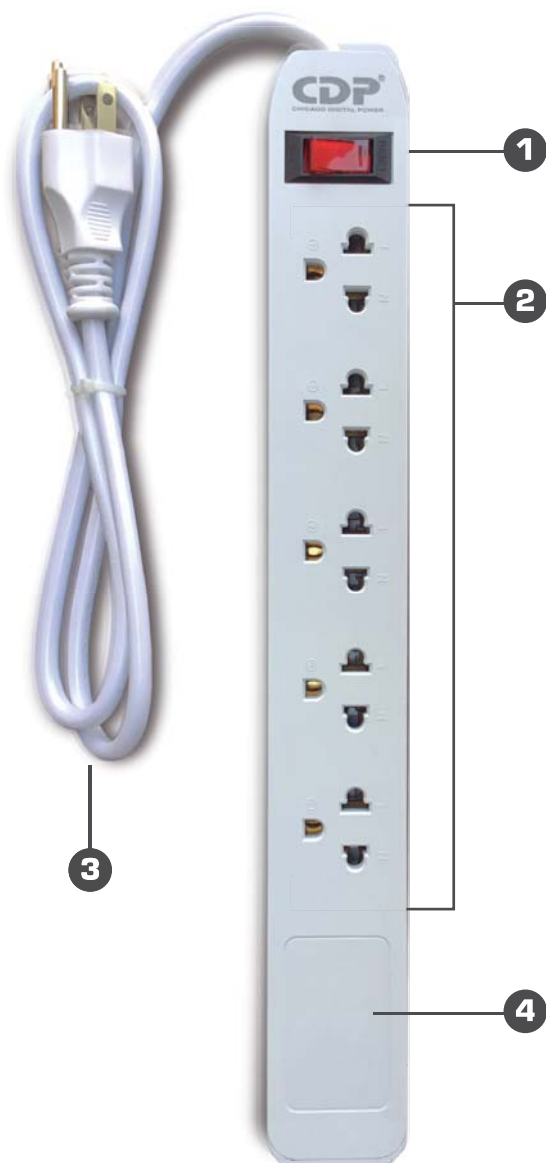

R-SS 5

Regleta

R-Series Protección Avanzada de Energía

Una línea completa de productos modernos,
con rasgos y características avanzadas
necesarias para los dispositivos de hoy.

R-SS5 Regleta

La serie R-SS es una línea de protección contra sobrecargas de una amplia gama de funciones. También proporciona protección contra sobretensiones y funciona como una salida normal con un control ON / OFF. Cuenta con orificios para montaje en pared.

Características

1. Botón de encendido
2. 5 Salidas Nema Universal
3. 1 metro de cable de alta resistencia
4. Carcasa de plástico antifiama

Escanea para obtener mayor información

MODELO	R-SS5
Voltaje	110/240Vca
Entrada	10 Amp
Frecuencia	50Hz / 60Hz
Potencia máxima	1250W / 2200W
Supresor de picos	300 Joules
Dimension	334*43*28 mm
Peso	274 grs